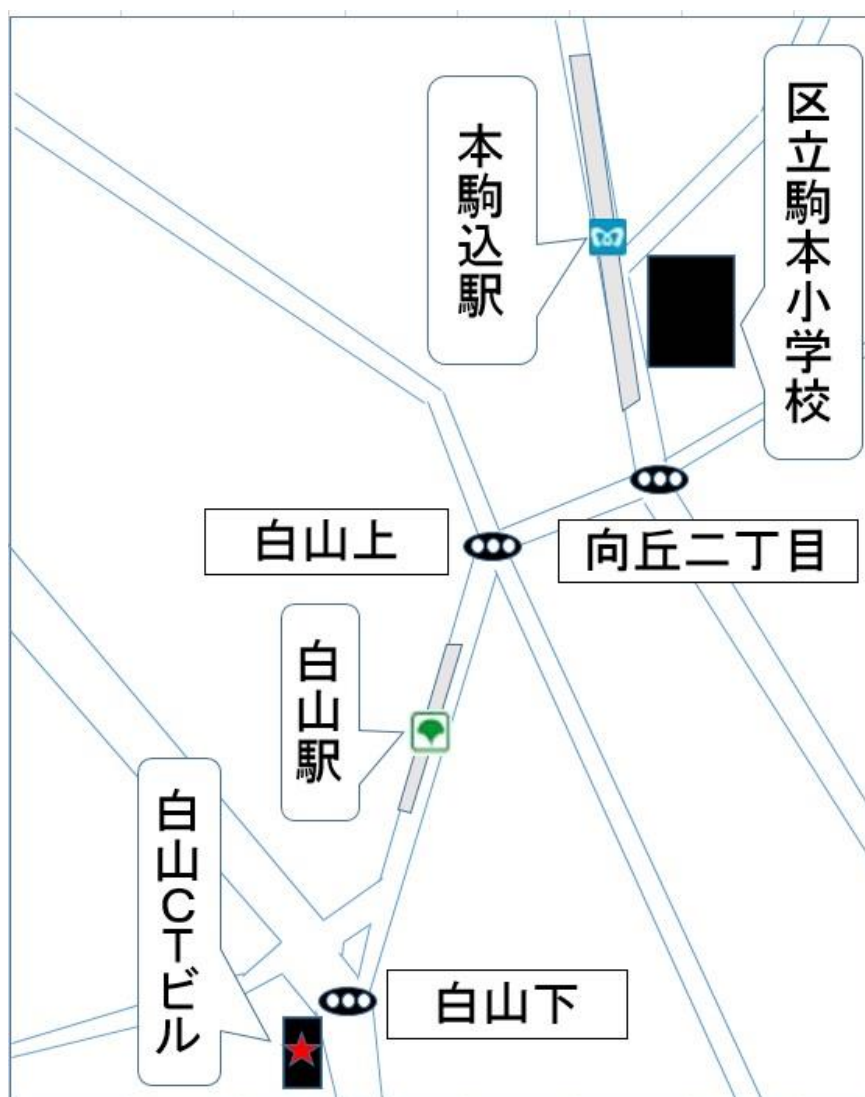

サイド・ビィ株式会社

〒112-0001

東京都文京区白山 2-38-14 白山CTビル 6階

TEL : 03-5689-3705 / FAX : 03-56893706

都営地下鉄三田線 白山駅 A1 出口 徒歩 3分

東京メトロ南北線 本駒込駅 1番出口 徒歩 12分