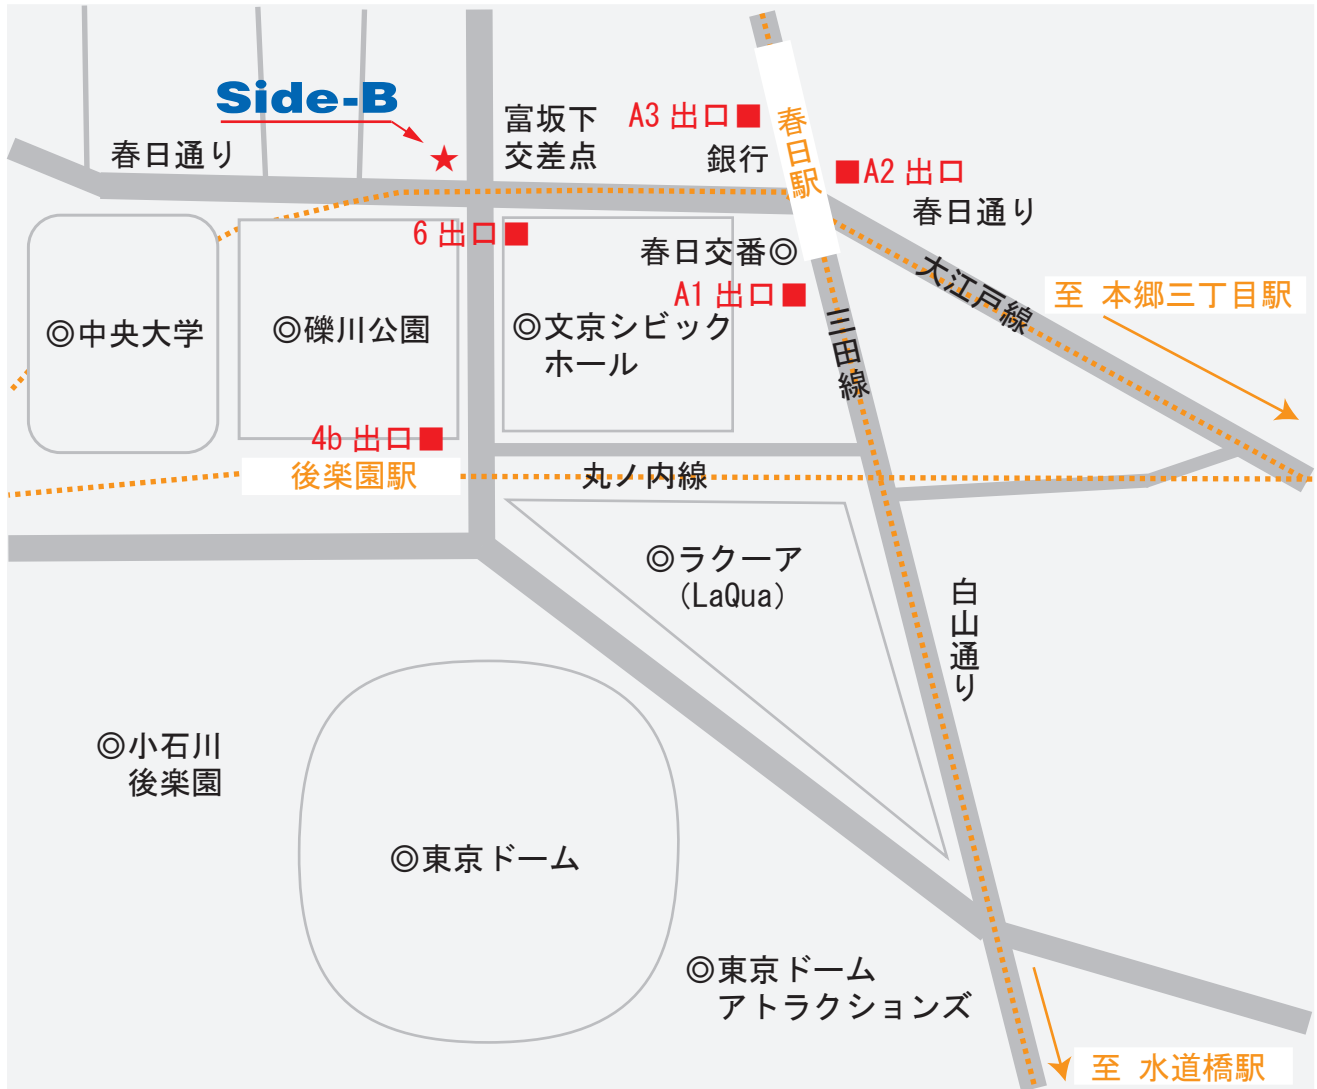

# サイド・ビィ株式会社

〒112-0002

東京都文京区小石川 2-1-1 丸統ビル 601

TEL : 03-5689-3705 / FAX : 03-5689-3706

東京メトロ丸ノ内線・東京メトロ南北線  
都営地下鉄大江戸線・都営地下鉄三田線

後樂園駅 4b 出口 徒歩 3 分  
春日駅 6 番出口 徒歩 3 分